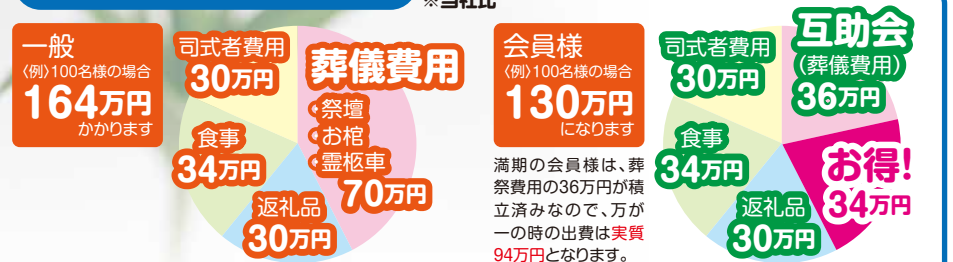

葬儀費用の簡単な比較

お得になった分は法事や仏壇購入等の費用へ回す事ができます