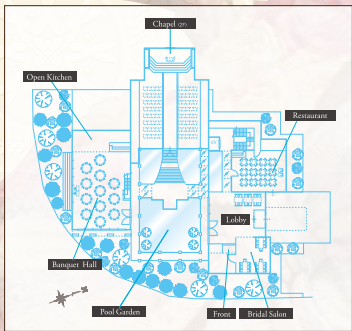

厳かな雰囲気のホテル  
開放的なパーティ会場

神聖な舞台であるチャペルは、天井が高く開放的で、ステンドグラスが輝く厳かな空間。煌めくシャンテリアがパーシクロードを照らし、エレモニーを美しく演出してくれる。パーティ会場は盛大なパーティにふさわしい会場と、アットホームなウエディングにぴったりの2つから好みのスタイルが選べます。

フランベルアムール 検索

プライダルフェア参加の会員様には 300ポイント プレゼント