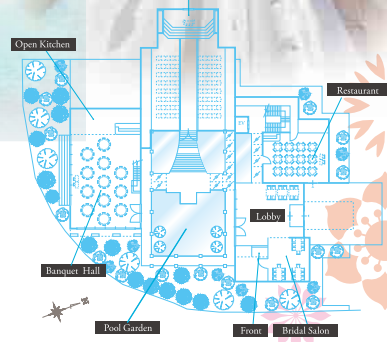

自然と融合した空間が
おふたりを幸せへと
いざなう。

CHAPEL
チャペル
天空の神殿から永遠の愛を誓う。
雄大な眺望を望むチャペル。