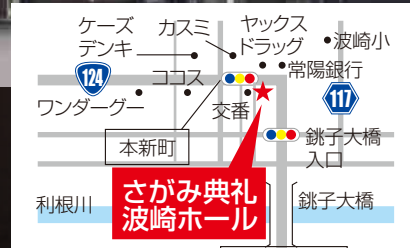

随時受付中!!
生前相談 何でも相談会 終活セミナー

エンバーミング (ご遺体衛生保全)

ご存知
ですか?

公的機関から
葬儀費用の
補助金が出ます

国民健康保険加入の方
健康保険加入の方 (上限)
葬儀後 5万円給付

※給付金額は、市や組合によって異なる場合があります。

さがみ典礼波崎ホールは、平成27年4月に
オープンしたばかりの新しい葬祭ホールで
す。JR銚子駅からお車で約5分。電車でお
越しの方にも便利な場所にあります。地元
の皆様はもちろん、銚子市の方等も利用頂
いております。地域の風習に合わせたご葬
儀、一般的なご葬儀のご利用頂く方のご要望
にお応えいたします。

「心の葬儀」更なる安心を
お約束いたします。
一番大切なのは偲ぶ想いの伝え方です。
突然の別れに言葉に出来ない程の想いを
今までお世話になった
たくさんの方々へお伝えする……。
さがみ典礼はそのお手伝いをいたします。

さがみ典礼 波崎ホール

館長 萩原 真宏

さがみ典礼 波崎ホールは新しいホールですので、地
域の皆様にも波崎ホールを知って頂き、お客様のご要
望にお応えできる様、経験豊富なスタッフが丁寧に対
応致します。メモリアルルームをご用意しております
ので、色々なご事情でご自宅にご安置出来ない方は、
当ホールをご利用頂き、お葬儀までご安心して故人
様とお過ごし下さい。ご葬儀だけでなく、新盆・その他
のご法要にもご利用頂けます。随時受け付けており
ますので、お気軽にご相談下さい。

〒314-0408 神栖市波崎8553-1
☎0479-44-1094

誕生 波崎ホール さがみ典礼

アルファクラブグループ
さがみ典礼

ご案内図

冠婚葬祭互助会 経済産業大臣許可(許可番号互第2018号)
アルファクラブ株式会社【福島】
〒963-8861 福島県郡山市鶴見垣2-4-5 ☎024-923-1055

持てばお得な プラスアルファカード!

お得1

カードの提示で
提携加盟店にて
お得なサービスが
受けられる!