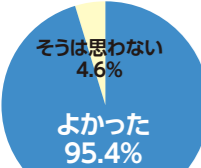

STEP 04
事前美容
相談会

STEP 05
成人式
当日

振袖展示会
事前ご予約

振袖展示会
当日

前撮り
写真セレクト

事前美容
相談会

成人式
当日

※全館とも感染症対策を徹底しております。※開催日程・開催場所が変更、また地域により本誌着宅が遅れる場合がありますので、詳細は式場までお問い合わせください。

互助会で 結婚式の 費用をお手伝い

挙げてよかった!
後悔したくない!
だから結婚式を
挙げよう!

結婚式(挙式・披露宴)を 挙げてよかった95%

よかったと思う理由

【男性】「二人の良い記念日になったから」「パートナーに喜んでもらったから」が多く、「二人の満足」を重視する傾向。
【女性】「みんなに祝福してもらえたから」が最も多く、「親や友人へ感謝の気持ちを伝えられた。」など、周りとの共感を重視する傾向がある。