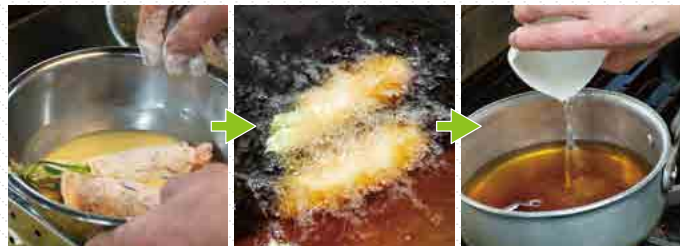

### ■材料:4人前

- 豚ロース肉(しゃぶしゃぶ用)…8枚 ●にんじん薄切り…16枚 ●生湯葉(肉の大きさに)…8枚 ●アスパラ…4本 ●うりい…4本 ●小麦粉…適量 ●天ぷら粉…適量  
【出汁(生姜餡)】●かつおだし…360cc ●薄口しょうゆ…60cc ●みりん…30cc ●水溶き片栗粉…適量 ●すりおろし生姜…適量

### ■作り方

①にんじんを薄切り、アスパラガスをサッと茹で(アスパラガスは固め)冷水に取ります。

②アスパラガスとうりいを豚肉の幅より長めに切り、肉を広げて湯葉・にんじん・野菜の順に置いて巻きます。

③全体に小麦粉を軽くまぶし天ぷら用薄衣で約2分間揚げ、さらに生姜餡を作ります

④適した大きさに切り器に盛りつけ、生姜餡をかけて完成です。