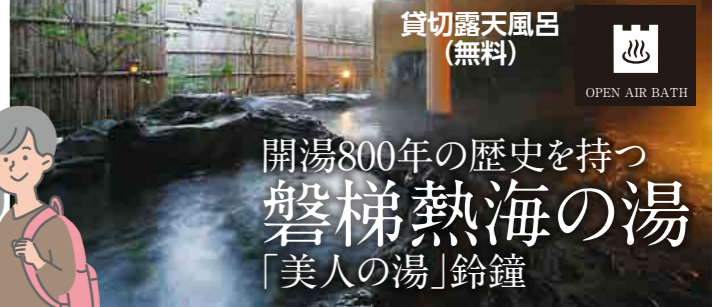

▶山形県山形市

全国旅行支援対象
※期間は政府方針に準じます

HOTEL URBAN GRACE GRAN
ホテルアーバングレイスグラン

アーバングレイスグラン 検索

- ●最寄り駅：山形駅
- ●アクセス：山形駅東口徒歩3分
  山形県山形市香澄町1丁目18-12
  TEL.023-625-1414
  FAX.023-635-0303