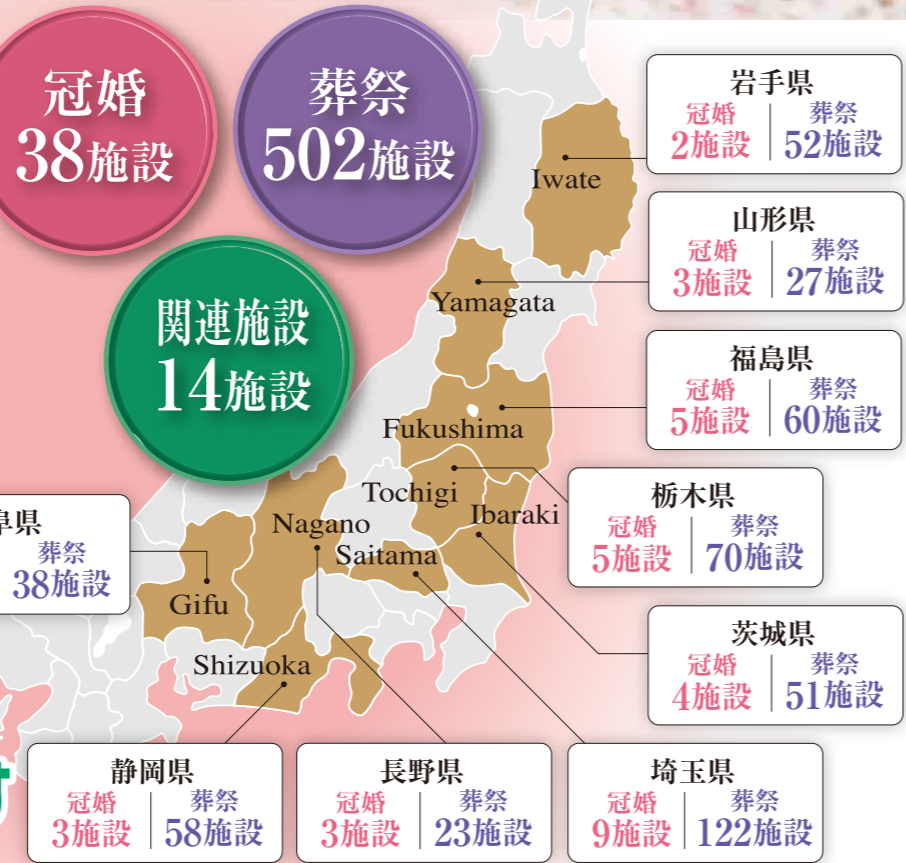

岐阜県 冠婚 3施設 | 葬祭 38施設

日本各地を結ぶ「あんしん」の輪  
それが「アルファクラブグループ」です

2022年12月31日現在※オープン予定含む

# 今年 の 主 役 追 う ！

今年の干支はうさぎ。世界中のあらゆる地域にいるうさぎは、昔話や物語の世界でも大活躍。うさぎを擬人化したキャラクターも多く、ペットとしても人気で、たくさんの人に愛されています。しかし、動物としての実像は、意外と知られていないのではないのでしょうか？身近なようでよくわからない今年の主役を追いかけてみましょう！