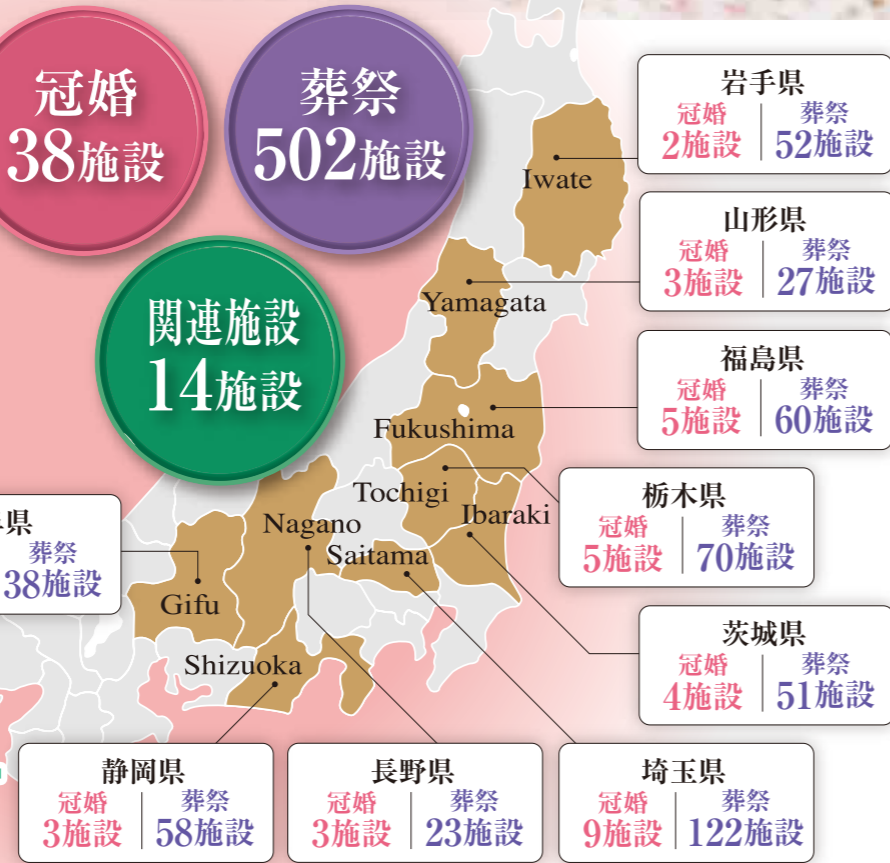

アルファライフ株式会社

冠婚葬祭互助会 経済産業大臣許可(許可番号互第3016号)

株式会社 東冠

島根県
冠婚 1施設 | 葬祭 1施設

岐阜県
冠婚 3施設 | 葬祭 38施設

日本各地を結ぶ「あんしん」の輪
それが「アルファクラブグループ」です

2022年12月31日現在※オープン予定含む

とらぎを追う！ 今年の主役

今年の干支はうさぎ。世界中のあらゆる地域にいるうさぎは、昔話や物語の世界でも大活躍。うさぎを擬人化したキャラクターも多く、ペットとしても人気で、たくさんの人に愛されています。しかし、動物としての実像は、意外と知られていないのではないのでしょうか？身近なようでよくわからない今年の主役を追いかけてみましょう！

うさぎはどんな動物？

「うさぎ追いかの山」という歌詞や「二兎を追うものは一兎をも得ず」ということわざからわかるのは、うさぎが追われる対象であるということ。小型の草食動物であるうさぎは食物連鎖の下位に位置し、人間や肉食動物の獲物になる存在です。ペットとして、また、さまざまなキャラクターとなって人に愛され、人を癒やしている一方、狩りの獲物として食べられたり、毛皮をとられたりしてきました。臆病で警戒心が強く、逃げ足が速いのは、自衛手段として当然のことでしょう。妊娠確率が高く、多産で繁殖力が強いのも、種を維持するために効率的に子孫を残せるように進化したと考えられています。