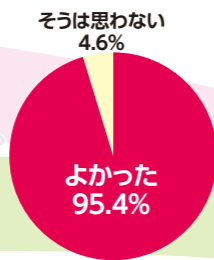

◆ 成人式女性プラン ◆ ◆ 成人式男性プラン ◆

振袖・帯・帯揚・帯締め・長襦袢 伊達袴・着付け・ヘアメイク 写真2P	紋付袴セット 会員価格40,000円~ (税込44,000円) ※その他着付け・写真は別料金 時間にゆとりを持ってお気に入りの 写真が撮れます!一生に一度の成 人式を思い出に残る写真にしませ んか?
成人式前撮りパック 会員価格145,000円~ (税込159,500円)	卒業式一般価格 40,000円(税込44,000円) 会員価格32,000円~ (税込35,200円)※衣裳のみ
成人式パック 会員価格120,000円~ (税込132,000円) 互助会12万コースが成人式のご 利用コースとなります	卒業式お衣裳もご予約受付中! 成人式展示会で 同時予約受付中!! 卒業式袴・新作入荷!

卒業式お衣裳もご予約受付中!
成人式展示会で
同時予約受付中!!
卒業式袴・新作入荷!

ご予約から成人式までの流れ 振袖選びから当日まで、特別な一日を私たちがサポートします

互助会で結婚式の 費用をお手伝い

結婚式(挙式・披露宴)を
挙げてよかった95%

よかったと思う理由

【男性】「二人の良い記念日になったから」「パートナーに喜んでもらったから」が多く、「二人の満足」を重視する傾向。

【女性】「みんなに祝福してもらえたから」が最も多く、「親や友人へ感謝の気持ちを伝えられた。」など、周りとの共感を重視する傾向がある。

挙げてよかった!
後悔したくない!
だから結婚式を
挙げよう!

結婚式(挙式・披露宴)を行わなかった人の
2人に1人が後悔している ※25歳~34歳

後悔している理由
「二人の良い記念」という意味合いが強くなり、両親や友人への感謝を伝えたり、周りから祝福されるような面が薄くなり、後悔の気持ちが残る。

25~29歳	後悔している 55.3%	後悔していない 44.7%
30~34歳	後悔している 50.5%	後悔していない 49.5%