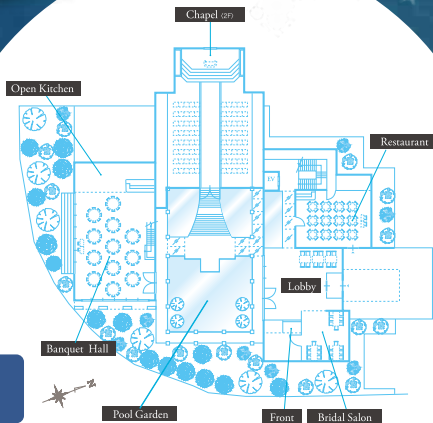

Franc Belle Amour

フランベルアムール

開業準備室 / 〒300-0034 茨城県土浦市港町1丁目4-22

会場 / 〒300-0034 茨城県土浦市港町1丁目11-5

TEL029-823-8765

営業時間 / 8:00~20:00(無休)

フランベルアムール 検索