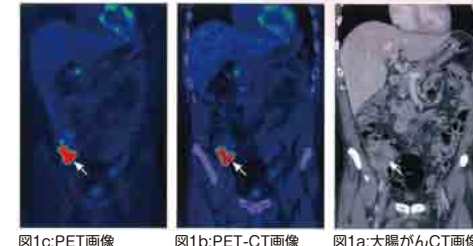

■PET検査のしくみ

PETとは、ポジトロン・エミッション・トモグラフィの略語で、日本語では、陽電子放出断層撮影、またはポジトロン放出断層撮影と言います。検査は、ポジトロンという放射線を放出する検査薬を体のなかに注射します。全身をカメラで撮影すると、病気のところから強い放射線が出るので、光って見える仕組みです。

■PET-CT画像の実例

CTとPETによる大腸がんの撮影画像(図1)。お腹の正面から見えています。心臓・肝臓があり、矢印のところにがんが映ります。(図1a)がCT、(図1b)がPET、(図1c)が両者を融合させたPET-CT画像。CTの白い部分は骨。大腸が走行し、その中の矢印のところに、ややもやした固まり、がんがあります。現在は両者の複合機「PET-CT」が主流になります。

図1c:PET画像 図1b:PET-CT画像 図1a:大腸がんCT画像

■PETがんと検診の上手な利用法

特徴は、大きく3つ。1つは、任意型ですから原則金額自費になります。2つ目、検査対象は広く全身をです。ただし、極端にがんが少ない、下肢、太ももからは、通常省かれます。3つ目は、PETがんと検診はPET検査だけでなく、総合がん検診という事です。

PET検査の利点

- 一度に広い範囲が検査できる(広く全身をカバーする)
- 通常のがん検診で対応していない部位も検査できる
- 痛みが少ない
- からだにやさしい