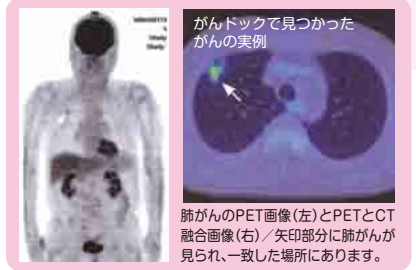

PET検査の欠点

- 放射線を使う
- 小さなものはわからない(見えるがんは、およそ1cm位から)
- 高額
- 苦手ががんがある(対応薬:petが苦手とする領域は、ほかの検査で補う)

がん検診で見つかったがんの実例
肺がんのPET画像(左)とPETとCT融合画像(右)／矢印部分に肺がんが見られ、一致した場所にあります。

■PETがんと検診と上手な利用法

まず、体に不調があるときは外来受診をしてください。ドック、つまり検診というのは、決められた検査をひと通り行うというものですから、個々の症状に合わせた検査はできません。また、体の不調の原因は、がん以外にも考えられます。次に、PETがんと検診以外の国が勧める対策型検診も積極的に活用してほしいと思います。また、PETの原理と使用する薬剤の性格から、糖尿病の方は、がんの検出率が落ちることがありますから、空腹時血糖が180以下に下がっているかどうか、空腹時血糖が180以下に下がっているかどうか、注意していただきます。PETの利点、欠点を知り、PETで見つけるのが苦手ながんは、ほかの検査で補い、予防にも目を向けてほしいと思います。弱点を補う検査としては、脳MRI・胃X線・胃カメラ・内視鏡検査・腹部超音波検査・エコー検査・便潜血・大腸カメラマンモグラフィ・乳腺超音波検査・子宮がん検診・前立腺腫瘍マーカー(PSA)などがあります。

いて座
11月23日～12月23日
絶対調期に入ります。仕事・恋・人間関係も、面白いようにうまくいくでしょう。ただ、周りに対して心配りすることを忘れないで下さい。運勢が低調期を迎えても、あなたを助けることに繋がり、無事に過ごせます。

さそり座
10月24日～11月22日
運気の乱高下が激しく、あなた自信の意向とは関係なく巻き込まれてしまうことが多くなります。とにかく今年は落ち着いて行動してください。また、積極的に周囲の人にアドバイスを貰って下さい。

てんびん座
9月23日～10月23日
変化に富んだ一年を過ごすことになるでしょう。前半は恋愛運が急上昇。後半は仕事や学業などで大きな波が訪れます。恋愛も仕事も楽しんでしまったほうが勝ちと言える1年となります。

うお座
2月19日～3月20日
おおむね好調です。大きなトラブルもなく順調に過ごせる一年になれるでしょう。しかし過度な欲を出すのは禁物です。丁寧に暮らすことで心身の不調が改善し、春に芽吹く草木のように成長していくでしょう。

みずがめ座
1月20日～2月18日
新しいことに挑戦し、困難を乗り越えながら自分の力を確実に伸ばすことができる一年になります。自分自身も気がついていなかった才能や魅力を、周囲の人に気づかせてもらう機会がたくさんあることでしょう。

やぎ座
12月24日～1月19日
多少困難なことがあっても耐えられる「健康」に恵まれます。身体が健康なので精神的なストレスを存分に発散することができ、悩みを引きずることはありません。得をする事が多くなる一年です。

今年も好運で健やかな毎日送りましょう。

2016 12星座占

ふたご座
5月21日～6月21日
一年を通して、波がある年でもあるかわりに「この月はチャンス」と言える月が特になく「平穩」。比較的、組織になじみやすい性格なので、ストレスなく、柔軟に乗り切ることが今後の人生に大きな影響を与えます。

おうし座
4月20日～5月20日
スキルアップの勉強、趣味のリラックスタイムは落ち着いた気持ちで過ごすことができそうです。嫌なことがあっても、名作と呼ばれる映画、音楽、絵画などに触れる機会を設ければ回復するパワーをもらえます。

おとめ座
8月23日～9月22日
年の前半、忙しく思わぬトラブルが続く、リラックスする暇がありません。五月ごろからは徐々に安定します。人の言葉に振り回されないようにしましょう。運氣好転のキーワードは、「瞑想」です。

しし座
7月23日～8月22日
この5年間で一番良く、ビックチャンスが到来です。最近あまりいいことがなかった方にごと、運命の女神が味方。新しいあなたの可能性を引き出すためにも、2016年は是非新しいことに挑戦してみてください。

おひつじ座
3月21日～4月19日
全体的に安定してはいるのですが、「周りの人の衝突」に気をつけましょう。周りの人の言葉は真面目に受け取り柔軟に対応。素直に落ち着いて物事を見れば、頑張り屋のおひつじ座は、必ず良い一年になります。

かに座
6月22日～7月22日
新しいことにチャレンジするに最適な年です。新鮮な体験ができ、今後の自分の糧になることは間違いありません。また、そのようにして好奇心を刺激すれば、ツキがめぐってくることも。