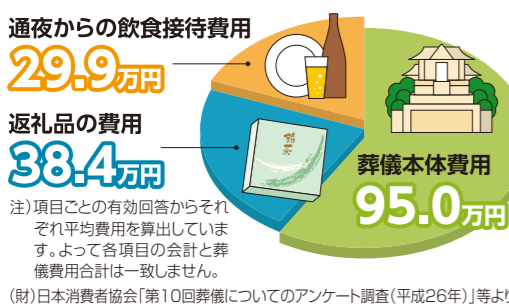

Q4 年忌法要の重要性について
年忌法要とは、亡くなった故人を偲び死後の冥福・幸福を祈る法要です。節目節目に法要を行い、改めて故人への感謝を表すことが重要だと思えます。ご先祖の方が、どなたか一人でも欠けていけば、今の自分はこの世に存在しません。今存在する奇跡に感謝です。

Q5 散骨や樹木葬などの自然葬について
自然に還りたいという、故人様の要望からそのような自然葬を行う場合もあります。ご縁のあるお寺さんがなく、ご家族ご親戚の方が納得していれば問題ないと思います。

Q6 跡取りがない・墓じまい
跡取りがないために、墓を守っていけな

提携しております「あんしんネット少額短期株式会社」のお知らせ

互助会は、葬儀本体費用を安価に出来るシステムです。しかし、返礼品や料理・式者費用等の数や量によって価格が変動する部分は、まかなうことができません。もし生命保険や少額短期保険に加入していても保険金等が支払われるまでは、立て替えてお支払い頂く様になります。

提携しております「あんしんネット少額短期株式会社（あんしんネット少短）」はさがみ典礼の葬儀に関して、簡単なお手続きであんしんネット少短からさがみ典礼へ直接支払いが出来るので、立て替えの必要はありません。つまり、返礼品と料理費用等に関しての立替え払いが無くなるのです。

詳しい内容に関しては、あんしんネット少短の窓口まで直接お問い合わせ下さい。

●お問い合わせ
あんしんネット少額短期株式会社
☎0120-685-336 ☎048-681-5331まで

葬儀費用の東北地方平均は約164万円

葬儀以外にも費用がかかります

費用の不足分は
あんしんネット少短で!

くなるというご家庭も最近では多くなってきました。ご家族、ご親戚の方々と十分に相談した上で、菩提寺のご住職に相談する事が望ましいと思えます。お寺側も、管理者不明墓地が発生してしまうと困ってしまいます。管理者・縁故者がいらっしゃらうちにお借りしている墓地は、更地にしてお返しすることが望ましいと思えます。

▼永代供養について
お寺によって永代供養墓の有無等が異なりますので、まずは菩提寺の住職に確認することをオススメします。

最後に…
地域や宗派によって考え方は様々ですので、菩提寺や葬儀社に確認されるのが良いと思います。

2017 4月~6月 **12星座占い**

おひつじ座
3月21日 ~4月19日

友人との楽しい計画がたっぶりやってきて、恋愛関係ではその場限りの恋を経験することになるかも。後半は、盛り上がりとは打って変わって悲観的な感情が心をむしばんでしまうことも...