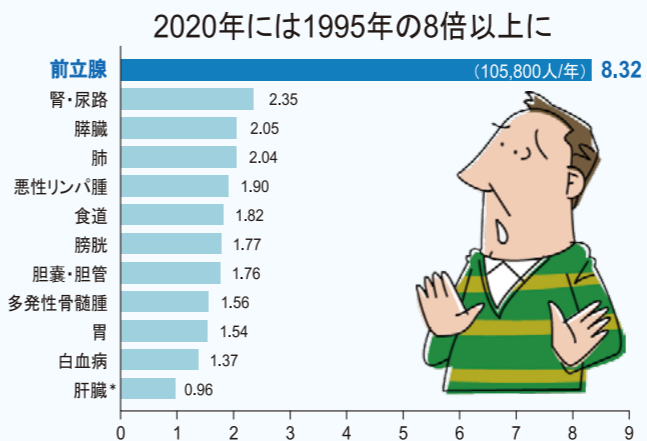

*: 肝・肝内胆管
雑賀公美子 ほか: がん・統計白書2012—データに基づくがん対策のために(祖父江友孝 監修), 徳原出版新社, pp63-81, 2012.