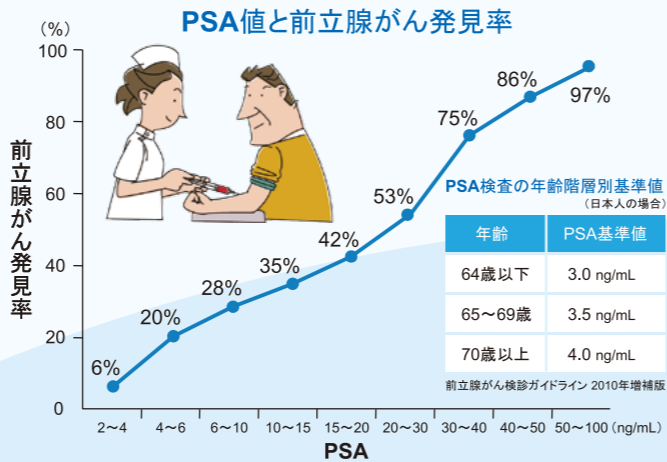

PSA検査(前立腺腫瘍マーカーの測定)

PSA(前立腺特異抗原) → 前立腺に特異的なタンパク質の一種

出典 (財)前立腺研究財団編 前立腺がん検診テキスト