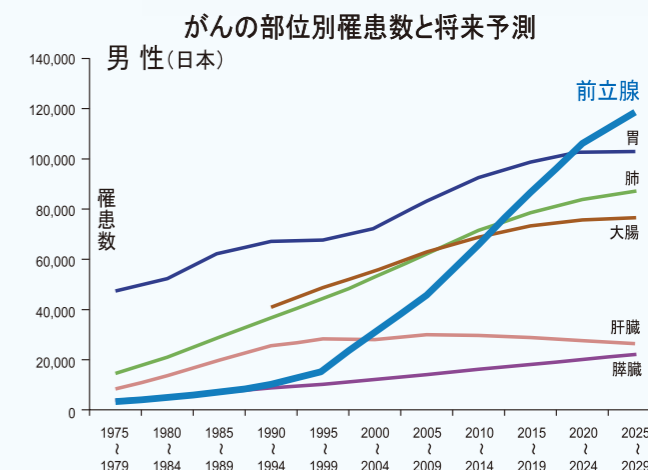

PSA検査したらがんだったという例が多いです。圧倒的に全身の骨に転移しやすく、特に背骨や骨盤などに行きやすいです。腰痛や足のしびれ、首、肋骨の痛みなどが出てきたときはかなり進行しています。最近では40代にも増えており、45歳以上は必ずPSAを計測し、60歳以上は年一回検査してください。治療は腎臓・膀胱がんと違って放射線治療が効きます。当院では陽子線治療、IMRTがあり、手術とほぼ同じ成績です。また、75歳以上には薬物療法も効果ありますが、薬が効かなくなる人もいるので70歳以下は手術が放射線治療を行っています。

PSA検査(前立腺腫瘍マーカーの測定)

PSA(前立腺特異抗原) → 前立腺に特異的なタンパク質の一種

出典 (財)前立腺研究財団編 前立腺がん検診テキスト

泌尿器科のがんの予防と対策

男性のがんの中で増加率トップ(罹患数予測)

*: 肝・肝内胆管
雑賀公美子 ほか: がん・統計白書2012—データに基づくがん対策のために(祖父江友孝 監修), 徳原出版新社, pp63-81, 2012.

2020年には男性のがん罹患数第1位

雑賀公美子 ほか: がん・統計白書2012—データに基づくがん対策のために(祖父江友孝 監修), 徳原出版新社, pp63-81, 2012.

男性の罹患率1位
超高齢化社会に入り泌尿器系がんが急増、前立腺がんは2020年には男性の罹患率1位になると予測されています。

慢性の炎症には十分注意

腎臓がんは肥満や高血圧と関係しています。自覚症状はほとんどなく、稀にあるのが血尿です。腰痛や下肢のしびれ、めまい・立ちくらみなどが出たときはかなり進んだ症状です。検診やドックなどの超音波、CTなどで偶然に見つかる例などが非常に多いです。エコーやがんPET検査などがおすすめです。腎臓がんは骨や肺、脳などにも転移する例が多いですが、とにかく手術、早期発見・早期手術で取るのが一番早く効果があります。現在は腹腔鏡手術という内視鏡の手術が多く、入院は1週間くらいです。ただ、がんが大きかったり、血管にまで達している場合は今も開腹手術を行います。薬物療法で