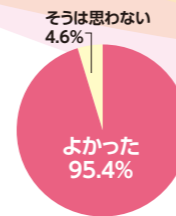

七五三の祝い

お子様の成長をお祝いする節目の行事である「七五三」。男児は、3才と5才・女児は、3才と7才。成長を感謝し、幸せを祈るのがならわしです。

結婚記念日の祝い

記念日は毎年あるわけですが銀婚式や金婚式は、お孫さん達と祝うのも記念になります。紙婚式(1年目)・銀婚式(25年目)・金婚式(50年目)

結婚式は、もちろん

人生の節目のお祝い事

ベルヴィグループがお手伝いします

賀寿祝い

60歳の還暦から大還暦までの長寿祝い、人生の節目を家族や親族、親しい人たちなどと一緒に盛大に祝うのが一般的です。

- 還暦(60歳) ●古稀(70歳) ●喜寿(77歳)
- 傘寿(80歳) ●米寿(88歳) ●卒寿(90歳)
- 白寿(99歳) ●百寿(100歳)

そのご家庭や地域ごとに様々な決め事や風習がございますので、ご会食や記念撮影・お衣裳の事は、ぜひご相談ください。

【衣裳レンタル】お宮参り

赤ちゃんの生誕をご報告し、感謝と健やかな成長を願う日。お宮参り着物 10,000円(税別)~

【衣裳レンタル】卒業式

学生生活最後の日だからこそ華やかな衣裳で大切な節目をお祝い。小振袖袴セット 40,000円(税別)~

【衣裳レンタル】一般レンタル

お慶びの日々、格式ある一着を。留袖 20,000円(税別)~

【衣裳レンタル】一般レンタル

披露宴の出席や、お子様のお宮参り、七五三・入学式など大切な記念日に。色留袖 20,000円(税別)~

【衣裳レンタル】賀寿祝い

還暦から白寿まで長寿を寿ぐ人生の節目にふさわしい衣裳です。ちゃんちゃんこセット 10,000円(税別)~

結婚式(挙式・披露宴)を挙げてよかった95%

よかったと思う理由 [男性]「二人の良い記念日になったから」「パートナーに喜んでくれたから」が多く、「二人の満足」を重視する傾向 [女性]「みんなに祝福してもらえたから」が最も多く、「親や友人」へ感謝の気持ちを伝えられたなど、周りとの共感を重視する傾向がある。

結婚式(挙式・披露宴)を行わなかった人の2人に1人が後悔している

後悔している理由 「二人の良い記念」という意味合いが強くなり、両親や友人への感謝を伝えたり、周りから祝福されるような面が薄くなり、後悔の気持ちが残る。