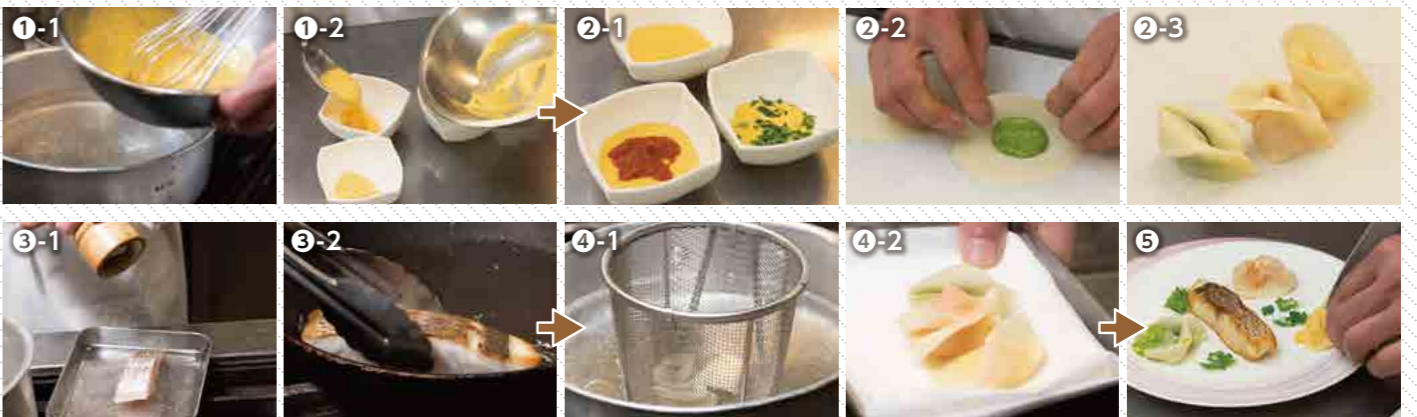

オプション料金

人気のスナップ撮影

¥30,000~(税別)

好評承り中!!

※最寄りの式場へ
お問い合わせください。

衣裳から着付け、
写真撮影まで
トータルサポート!!

新作衣裳
入荷しました!!

子供の成長も華やかに…

材料【1人前】

- 真鯛…50g(お好みの白身魚でも可)
- ワナン
ン皮…3枚
- 卵黄…2ヶ(卵白は除く)
- クリーム
…15cc
- パルメジャーノ(チーズ)
- バジル
- ト
マト(ペースト状にしたもの)
- イタリアンパセリ

作り方

- ①卵白を除いた卵黄にクリームを合わせ、ボールで湯煎してとろみをつけます。
パルメジャーノ・塩・コショウして仕上げ、三種の小皿に振り分けます。
- ②三種に振り分けた①をノーマルとトマト入り・細切れにカットしたバジルを加え、三種の
ソースを作ります。よく混ぜ合わせたソースをワナンン皮に、それぞれ包み茹でる準備を
します。ワナンン皮は半分に折り、卵白で接着させ上半分を折り左右を巻き込むように包
みます。
- ③真鯛または白身魚に塩を少々振り、焼き目がつくまで両面を焼き上げます。
- ④②で完成した三種包みを今回は、お湯に少々の塩を振り茹でますが、お好みで揚げても
大丈夫です。(揚げる目安は30~40秒内です)出来上がったら、サッと紙ナプキンを敷い
たところへ取り出します。
- ⑤盛り付けに、メインに真鯛を配し、三種包みで仕上がった④を添えます。それぞれの包み
に切り込みを入れ、ソースを流しパセリやバジルを散らばれば、色鮮やかな一皿の完成
です。