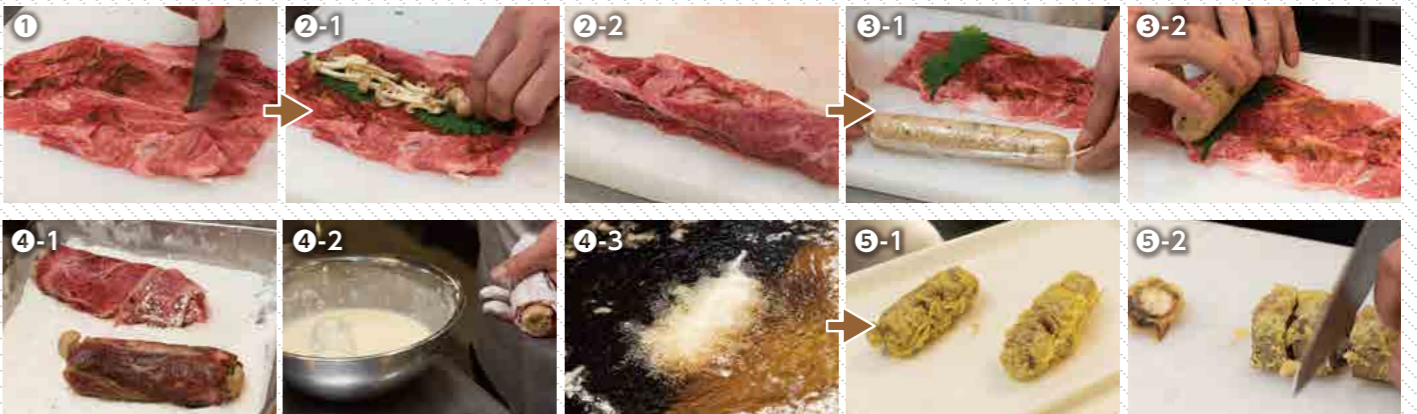

材料【1人前】

- 真鯛…50g(お好みの白身魚でも可)
- ワナン
ン皮…3枚
- 卵黄…2ヶ(卵白は除く)
- クリーム
…15cc
- パルメジャーノ(チーズ)
- バジル
- ト
マト(ペースト状にしたもの)
- イタリアンパセリ

作り方

- ①卵白を除いた卵黄にクリームを合わせ、ボールで湯煎してとろみをつけます。
パルメジャーノ・塩・コショウして仕上げ、三種の小皿に振り分けます。
- ②三種に振り分けた①をノーマルとトマト入り・細切れにカットしたバジルを加え、三種の
ソースを作ります。よく混ぜ合わせたソースをワナンン皮に、それぞれ包み茹でる準備を
します。ワナンン皮は半分に折り、卵白で接着させ上半分を折り左右を巻き込むように包
みます。
- ③真鯛または白身魚に塩を少々振り、焼き目がつくまで両面を焼き上げます。
- ④②で完成した三種包みを今回は、お湯に少々の塩を振り茹でますが、お好みで揚げても
大丈夫です。(揚げる目安は30~40秒内です)出来上がったら、サッと紙ナプキンを敷い
たところへ取り出します。
- ⑤盛り付けに、メインに真鯛を配し、三種包みで仕上がった④を添えます。それぞれの包み
に切り込みを入れ、ソースを流しパセリやバジルを散らばれば、色鮮やかな一皿の完成
です。

炊き込みご飯を巻くと
お子様のお弁当にも
おすすめです!!

牛肉の朴葉みそ風味 旬菜巻き

材料【1人前】

- 牛肉のスライス…1枚80g(豚肉の場合は、バ
ラ肉使用※脂身があるとおいしくなります)
- 大葉…1枚
- 朴葉みそ…5g
- 旬菜(ポイル済)
- 濃度の高い天ぷら粉(ない場合は玉子1ヶと
水100ccを混ぜて使用)
- もみじおろし…少々

作り方

- ①牛肉のスライスに朴葉みそをつけ伸ばし塗ります。
- ②①の上に大葉・軽く炒めたみそ(※1)を敷き詰めて、筒状に
巻いていきます。※1:今回はしめじを使用していますが、お好
みの旬菜でも大丈夫です。
- ③②と同様に炊き込みご飯(※2)をラップで筒状に仕上げ、お肉
の上で巻き上げます。※2:炊き込みご飯かもち米がおすすめ
です。白米は油を吸ってしまうので、使用しない方が良いでしょう。
- ④③で巻き上げた肉を、濃度の高い天ぷら粉にさらし、
175℃の油で2~3分揚げます。
- ⑤揚げた後は、3~5分程度ねかせて適量サイズに切り分け、も
みじおろし旬菜を盛り付けて完成です。